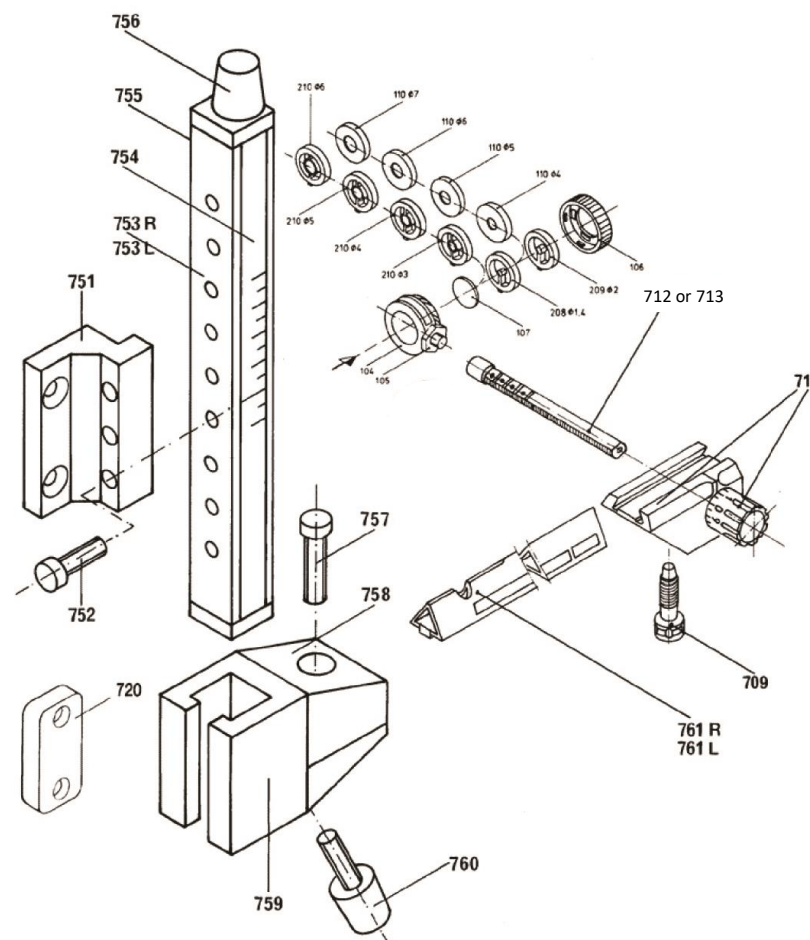

AGF-TECHNIC-15

new: complete set AGF-104/105 including all inserts €/CHF 38.-

*Artikel sind verwendbar auf folgenden Visieren-items can be used on the following sights:
AGF SAFARI, AGF Technic-15, AGF-TOP, AGF-ZGV