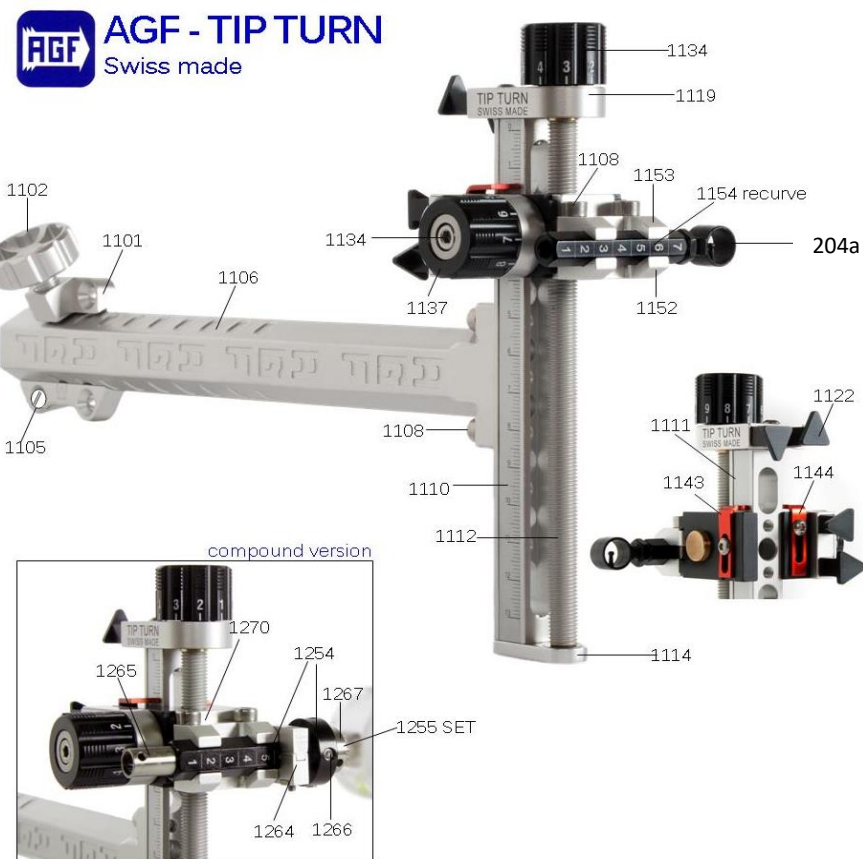

EURO / CHF
AGF- 1101	side mount block	Verlängerungsführung	50.50
AGF- 1102	locking knob	Sicherungsknopf	15.50
AGF- 1105	screw special 3/16", hex socket	Schraube Spezial 3/16" SW3	9.00
AGF- 1106	extension	Verlängerung	88.50
AGF- 1108	screw M4x16, hexagon socket	Schraube M4x16, SW3	4.50
AGF- 1110	scale	Skala	6.50
AGF- 1111	writing strip	Schreibstreifen	6.50
AGF- 1112	spindle	Spindel	35.00
AGF- 1114	lower support plate	untere Lagerplatte	24.50
AGF- 1119	upper case	oberes Gehäuse	40.00
AGF- 1122	push button	Drücker	42.50
AGF- 1134	liftable rotary knob to adjust the point of origin	Drehknopf auszieh- und verstellbar	46.50
AGF- 1137	screw M4x25	Schraube M4x25	2.50
AGF- 1143	cursor for writing strip	Skalenläufer für Schreibstreifen	9.00
AGF- 1144	cursor for scale incl. screw	Skalenläufer für Zahlenstreifen	9.00
AGF- 1152	hexagonal bar holder bottom	6-Kant Halter unten	55.50
AGF- 1153	hexagonal bar holder top	6-Kant Halter oben	35.00
AGF- 1154	hexagonal bar with scale	6-Kant mit Skala	recurve 35.00
AGF- 204a	ring pin screw 70mm	Korntunnel fix 70mm	recurve 18.50
AGF- 1254	hexagonal bar for compound with adjustable X, Y and Z axis	6-Kant Scopehalterung Compound mit verstellbarer X, Y und Z Achse	55.50
AGF- 1255	Set of 1254/1265/1266	Set 1254/1265/1266 inkl. Schrauben	122.00
AGF- 1264	stop collar incl. screws	Anschlag inkl. Schrauben	44.50
AGF- 1265	fixing nut	Fixiermutter	26.50
AGF- 1266	counter nut	Gegenmutter	20.00
AGF- 1267	hexagon socket screw M4x6	Inbusschraube M4x6	2.50
AGF- 1270	screw M4x18, hexagon socket	Schraube M4x18, Innen-6kant SW3	3.50