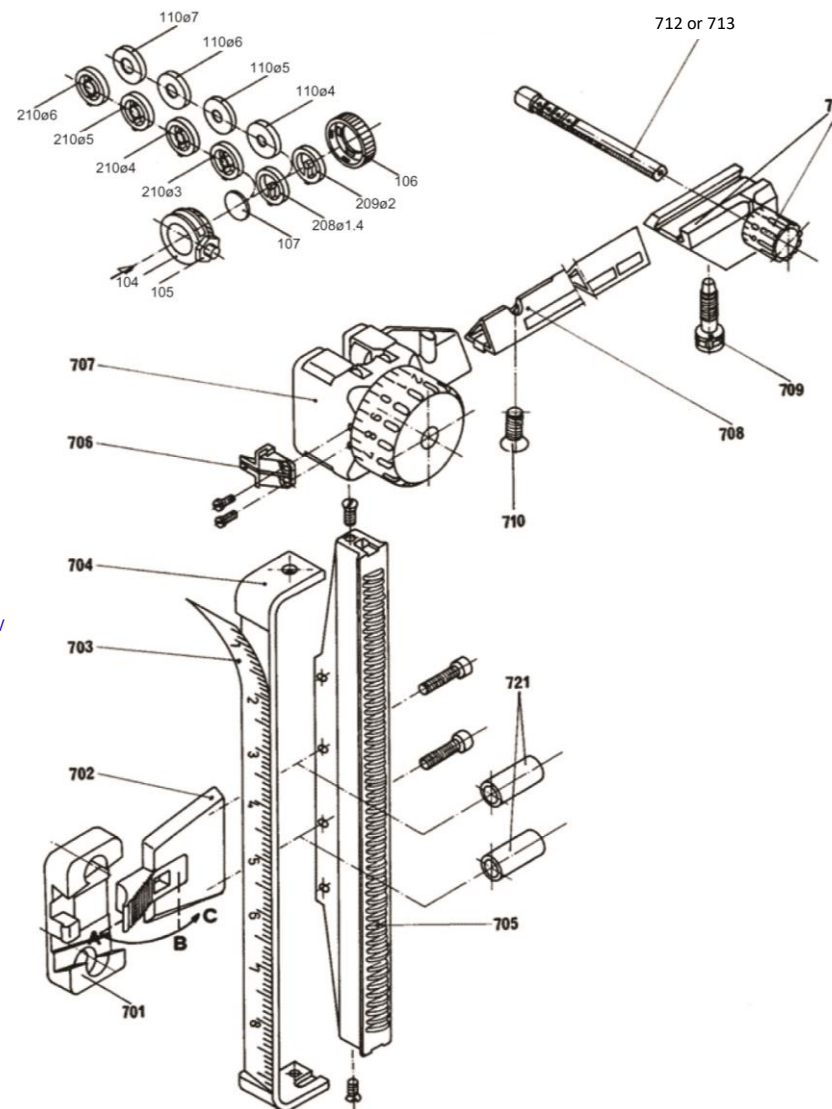

EURO / CHF

*Artikel sind verwendbar auf folgenden Visieren - Items can be used on the following sights:
AGF-SAFARI, AGF-Technic-15, AGF-TOP, AGF-ZGV

**complete set AGF-104/105 including all inserts €/CHF 38.-