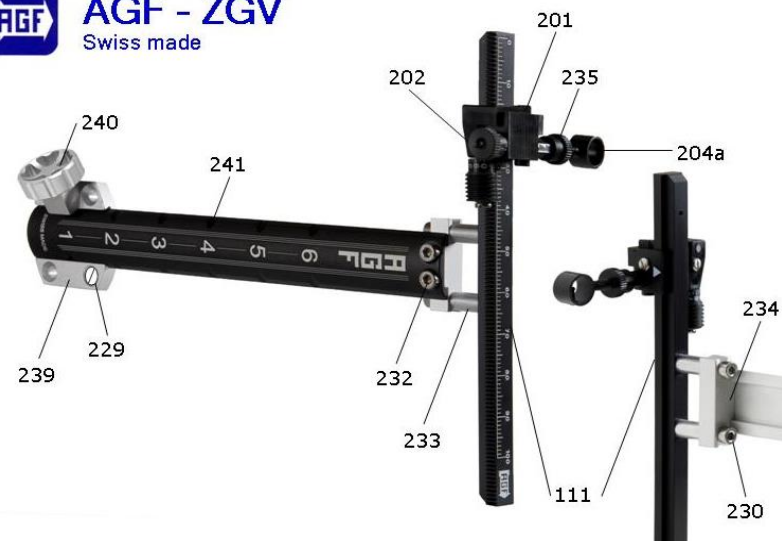

AGF Ersatzteil Preisliste - AGF Spare Parts List

AGF-ZGV

			EURO / CHF
AGF- 111	Sight bar ZGV	Zahnstange ZGV	44.50
AGF- 201	Slide block complete with 204	Schlitten komplett mit 204	55.50
AGF- 202	Adjusting knob	Justierknopf	6.50
AGF- 204a	Ring pin, screw 70 mm 8/32"	Korntunnel mit fixem Korn, 70 mm	18.50
AGF- 229	Metal screw 3/16"	Metallschraube 3/16"	2.50
AGF- 230	Screw M4 x 25	Schraube M4 x 25	2.50
AGF- 232	Screw M4 x 8	Schraube M4 x 8	2.50
AGF- 233	Distance tubes 12mm	Distanzhülsen 12mm	2.50
AGF- 234	Support	Träger	17.50
AGF- 235	Fastening knob	Klemmknopf	6.50
AGF- 239	Side mount block	Verlängerungsführung	38.00
AGF- 240	Locking knob	Sicherungsknopf	20.00
AGF- 241	Extension arm incl. 232/234	Verlängerungsschiene inkl. 232/234	66.50

AGF TOP

			EURO / CHF
AGF- 211	Sight bar TOP	Zahnstange TOP	44.50
AGF- 214	Writing strip TOP	Schreibstreifen TOP	4.50
AGF- 201	Slide block complete with 204	Schlitten komplett mit 204	55.50
AGF- 202	Adjusting knob	Justierknopf	6.50
AGF- 204a	Ring pin, screw 70 mm 8/32"	Korntunnel mit fixem Korn, 70 mm	18.50
AGF- 229	Metal screw 3/16"	Metallschraube 3/16"	2.50
AGF- 230	Screw M4 x 25	Schraube M4 x 25	2.50
AGF- 232	Screw M4 x 8	Schraube M4 x 8	2.50
AGF- 233	Distance tubes 12mm	Distanzhülsen 12mm	2.50
AGF- 234	Support	Träger	17.50
AGF- 235	Fastening knob	Klemmknopf	6.50
AGF- 239	Side mount block	Verlängerungsführung	38.00
AGF- 240	Locking knob	Sicherungsknopf	20.00
AGF- 241	Extension arm incl. 232/234	Verlängerungsschiene inkl. 232/234	66.50